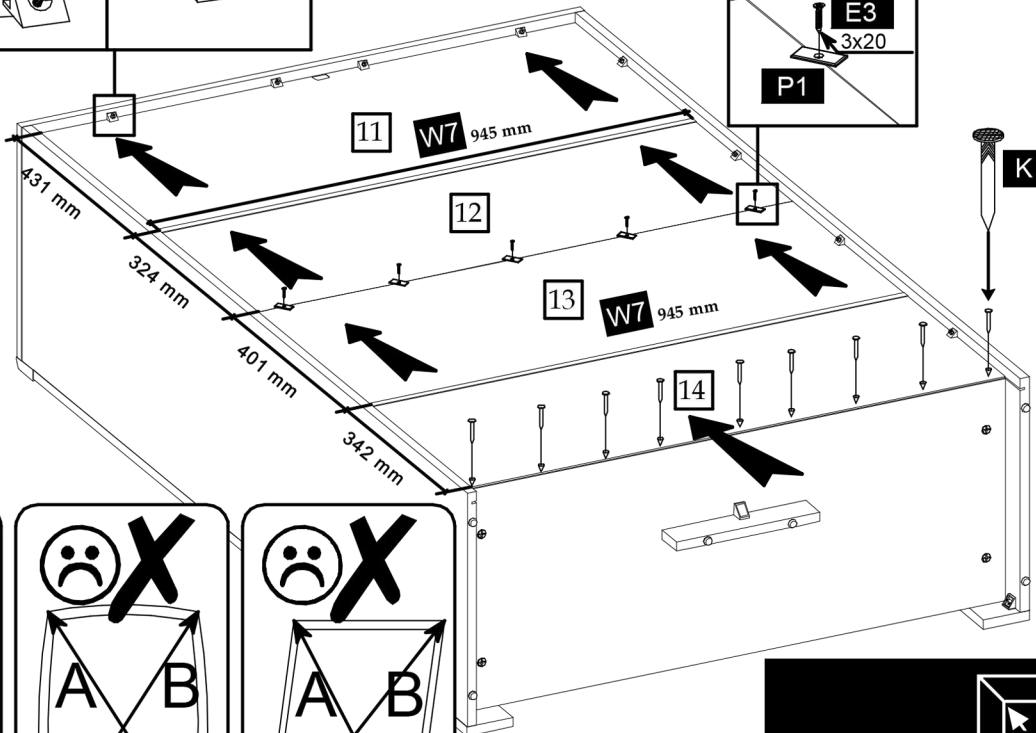

LINDY 2D2W

1	Rozměr				Kód	Baliček
	2	3	4	5		
1	980	399	16	1	1029	1/3
2	1544	399	16	1	1003	1/3
3	1544	399	16	1	1004	1/3
4	946	379	16	1	1005	1/3
5	250	50	16	1	1008	1/3
6	946	379	16	1	1030	1/3
7	946	378	16	1	N/A	1/3
8	946	378	16	1	N/A	1/3
9	946	65	16	1	1025	1/3
10	646	65	16	1	1039	1/3
11	960	431	3	1	1031_v	1/3
12	960	324	3	1	N/A	1/3
13	960	401	3	1	N/A	1/3
14	960	342	3	1	N/A	1/3
15	516	202	16	1	1001/3001	1/3
16	516	202	16	1	1002/3002	1/3
17	298	202	16	1	1013/3003	2/3
18	298	202	16	1	1014/3004	2/3
19	699	298	16	1	1015/3005	2/3
20	699	516	16	1	1016/3006	2/3
21	1507	82	16	1	1017/3007	1/3
22	1507	82	16	1	1017/3008	1/3
23	982	56	19	1	1018/3009	1/3
24	945	370	6	1	Glass	3/3
25	335	513	4	1	Glass	3/3
26	335	295	4	1	Glass	3/3

2

3

5

6

7

8