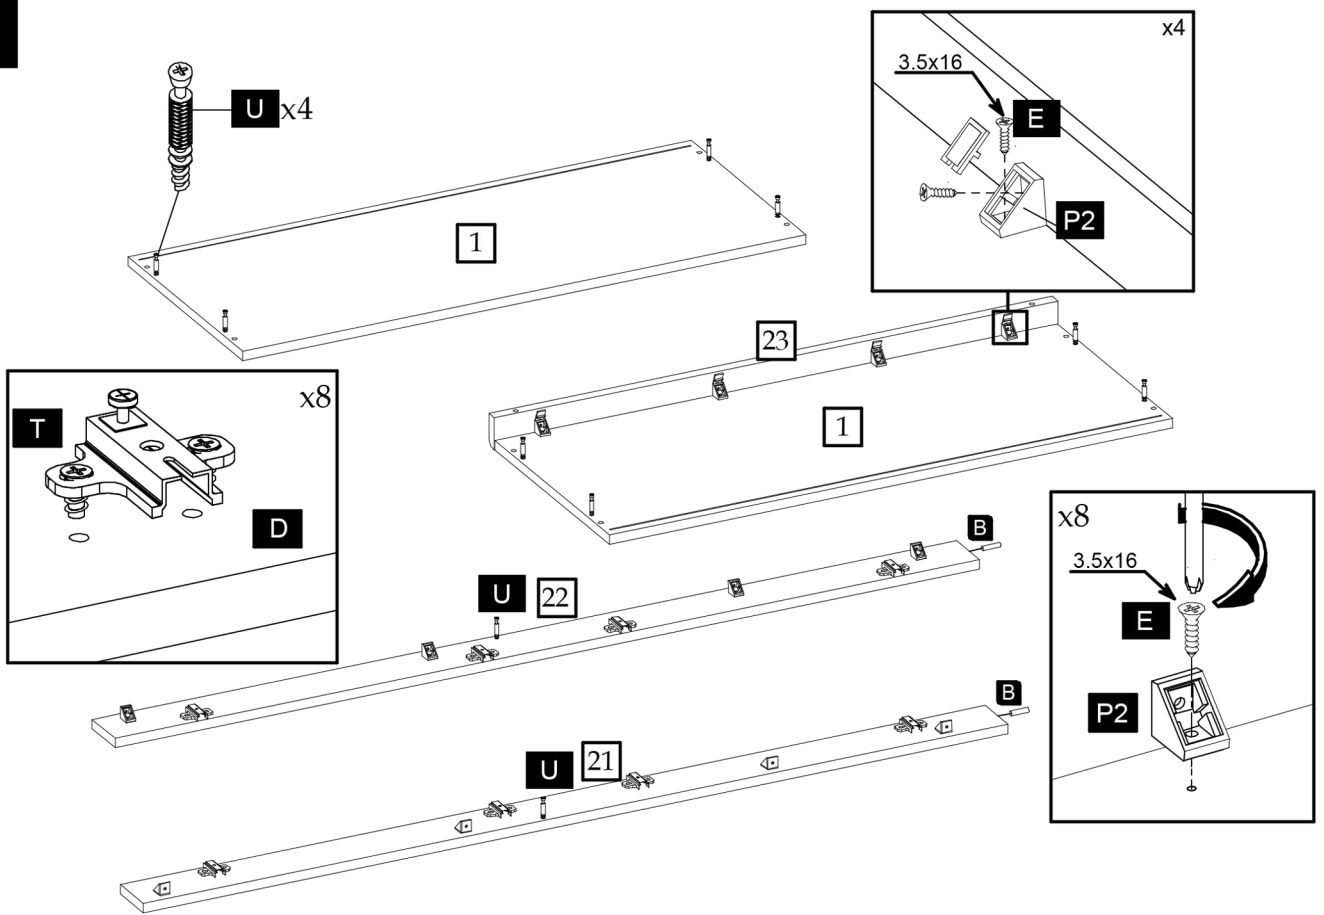

LINDY 2D2W

1	Rozměr				Kód	Baliček
	2	3	4	5		
1	980	399	16	1	1029	1/3
2	1544	399	16	1	1003	1/3
3	1544	399	16	1	1004	1/3
4	946	379	16	1	1005	1/3
5	250	50	16	1	1008	1/3
6	946	379	16	1	1030	1/3
7	946	378	16	1	N/A	1/3
8	946	378	16	1	N/A	1/3
9	946	65	16	1	1025	1/3
10	646	65	16	1	1039	1/3
11	960	431	3	1	1031_v	1/3
12	960	324	3	1	N/A	1/3
13	960	401	3	1	N/A	1/3
14	960	342	3	1	N/A	1/3
15	516	202	16	1	1001/3001	1/3
16	516	202	16	1	1002/3002	1/3
17	298	202	16	1	1013/3003	2/3
18	298	202	16	1	1014/3004	2/3
19	699	298	16	1	1015/3005	2/3
20	699	516	16	1	1016/3006	2/3
21	1507	82	16	1	1017/3007	1/3
22	1507	82	16	1	1017/3008	1/3
23	982	56	19	1	1018/3009	1/3
24	945	370	6	1	Glass	3/3
25	335	513	4	1	Glass	3/3
26	335	295	4	1	Glass	3/3

2

3

5

6

7

8