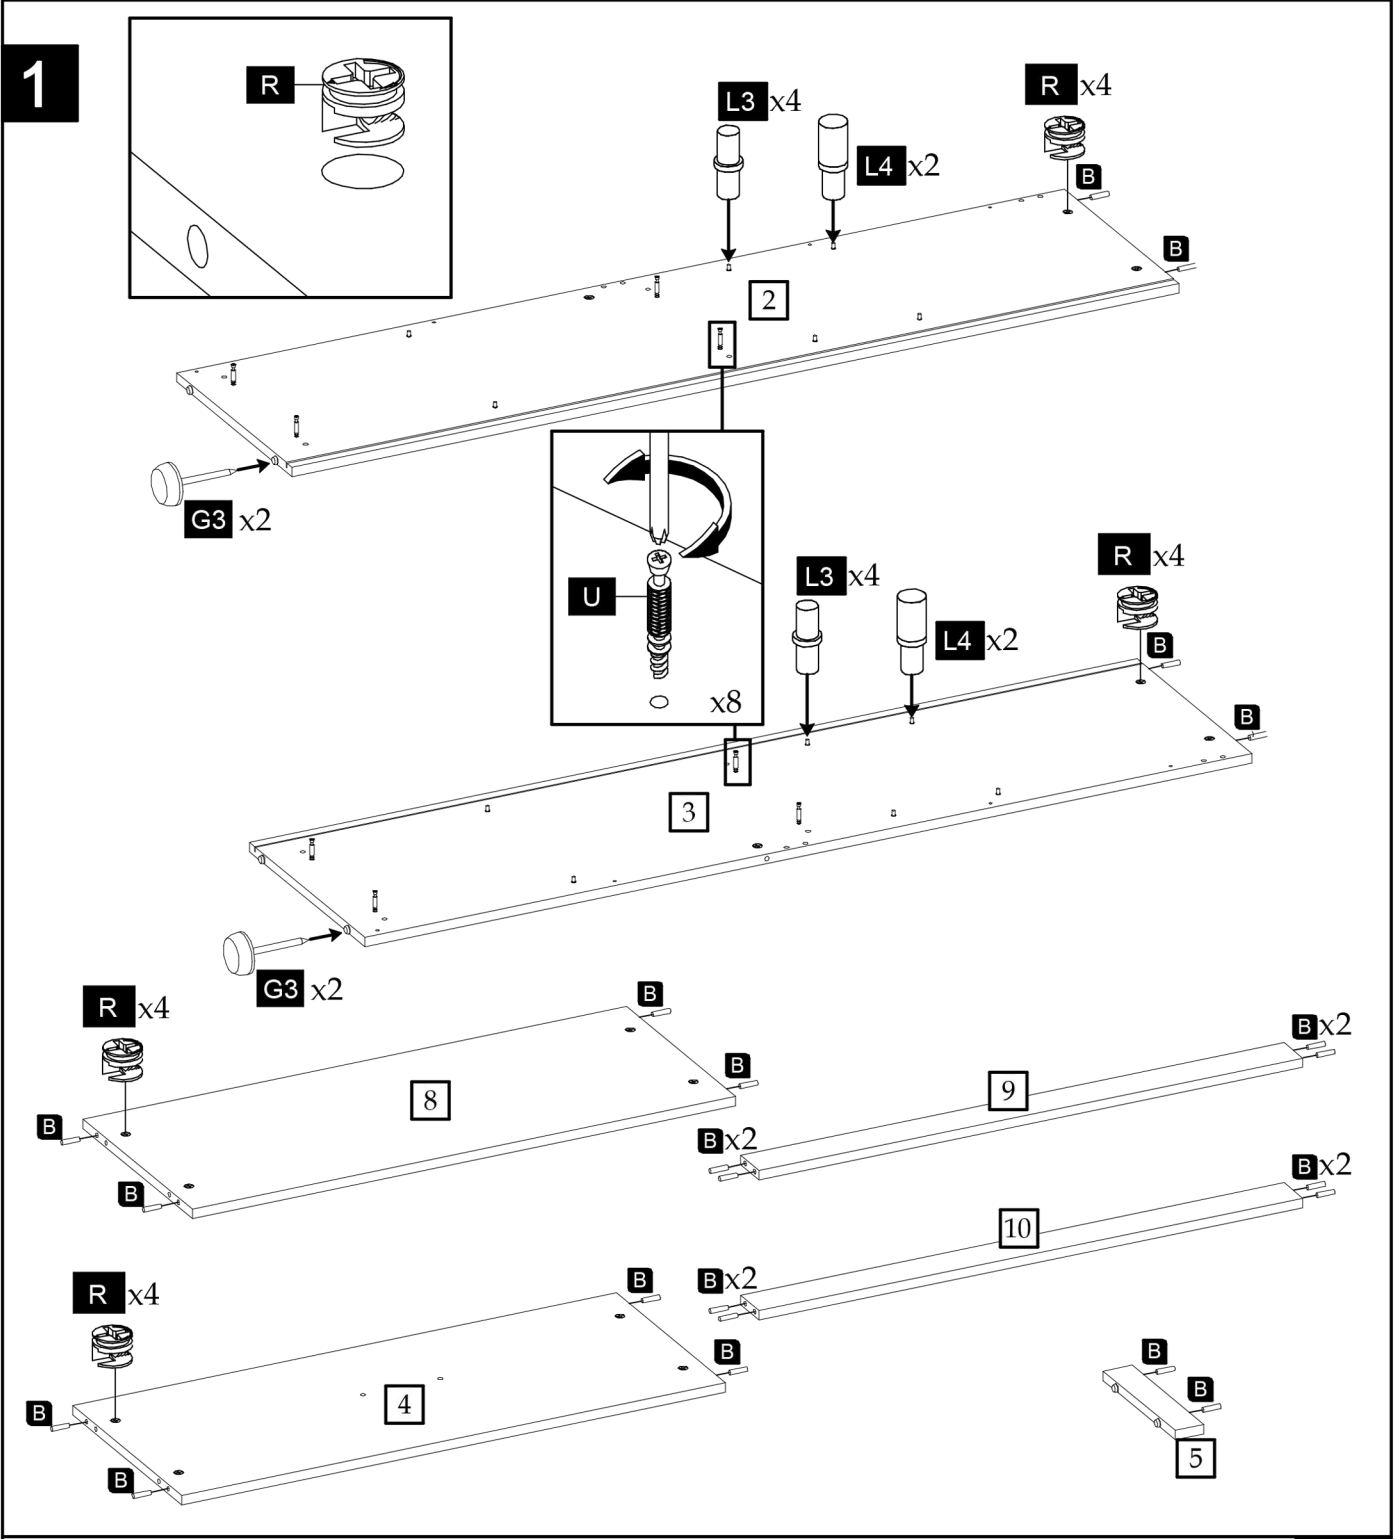

LINDY 2D2W

1	Rozměr				Kód	Baliček
	2	3	4	5		
1	980	399	16	1	1029	1/3
2	1544	399	16	1	1003	1/3
3	1544	399	16	1	1004	1/3
4	946	379	16	1	1005	1/3
5	250	50	16	1	1008	1/3
6	946	379	16	1	1030	1/3
7	946	378	16	1	N/A	1/3
8	946	378	16	1	N/A	1/3
9	946	65	16	1	1025	1/3
10	646	65	16	1	1039	1/3
11	960	431	3	1	1031_v	1/3
12	960	324	3	1	N/A	1/3
13	960	401	3	1	N/A	1/3
14	960	342	3	1	N/A	1/3
15	516	202	16	1	1001/3001	1/3
16	516	202	16	1	1002/3002	1/3
17	298	202	16	1	1013/3003	2/3
18	298	202	16	1	1014/3004	2/3
19	699	298	16	1	1015/3005	2/3
20	699	516	16	1	1016/3006	2/3
21	1507	82	16	1	1017/3007	1/3
22	1507	82	16	1	1017/3008	1/3
23	982	56	19	1	1018/3009	1/3
24	945	370	6	1	Glass	3/3
25	335	513	4	1	Glass	3/3
26	335	295	4	1	Glass	3/3

2

3

5

6

7

8