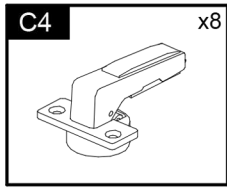

LINDY 2D2W

1	Rozměr				Kód	Baliček
	2	3	4	5		
1	980	399	16	1	1029	1/3
2	1544	399	16	1	1003	1/3
3	1544	399	16	1	1004	1/3
4	946	379	16	1	1005	1/3
5	250	50	16	1	1008	1/3
6	946	379	16	1	1030	1/3
7	946	378	16	1	N/A	1/3
8	946	378	16	1	N/A	1/3
9	946	65	16	1	1025	1/3
10	646	65	16	1	1039	1/3
11	960	431	3	1	1031_v	1/3
12	960	324	3	1	N/A	1/3
13	960	401	3	1	N/A	1/3
14	960	342	3	1	N/A	1/3
15	516	202	16	1	1001/3001	1/3
16	516	202	16	1	1002/3002	1/3
17	298	202	16	1	1013/3003	2/3
18	298	202	16	1	1014/3004	2/3
19	699	298	16	1	1015/3005	2/3
20	699	516	16	1	1016/3006	2/3
21	1507	82	16	1	1017/3007	1/3
22	1507	82	16	1	1017/3008	1/3
23	982	56	19	1	1018/3009	1/3
24	945	370	6	1	Glass	3/3
25	335	513	4	1	Glass	3/3
26	335	295	4	1	Glass	3/3