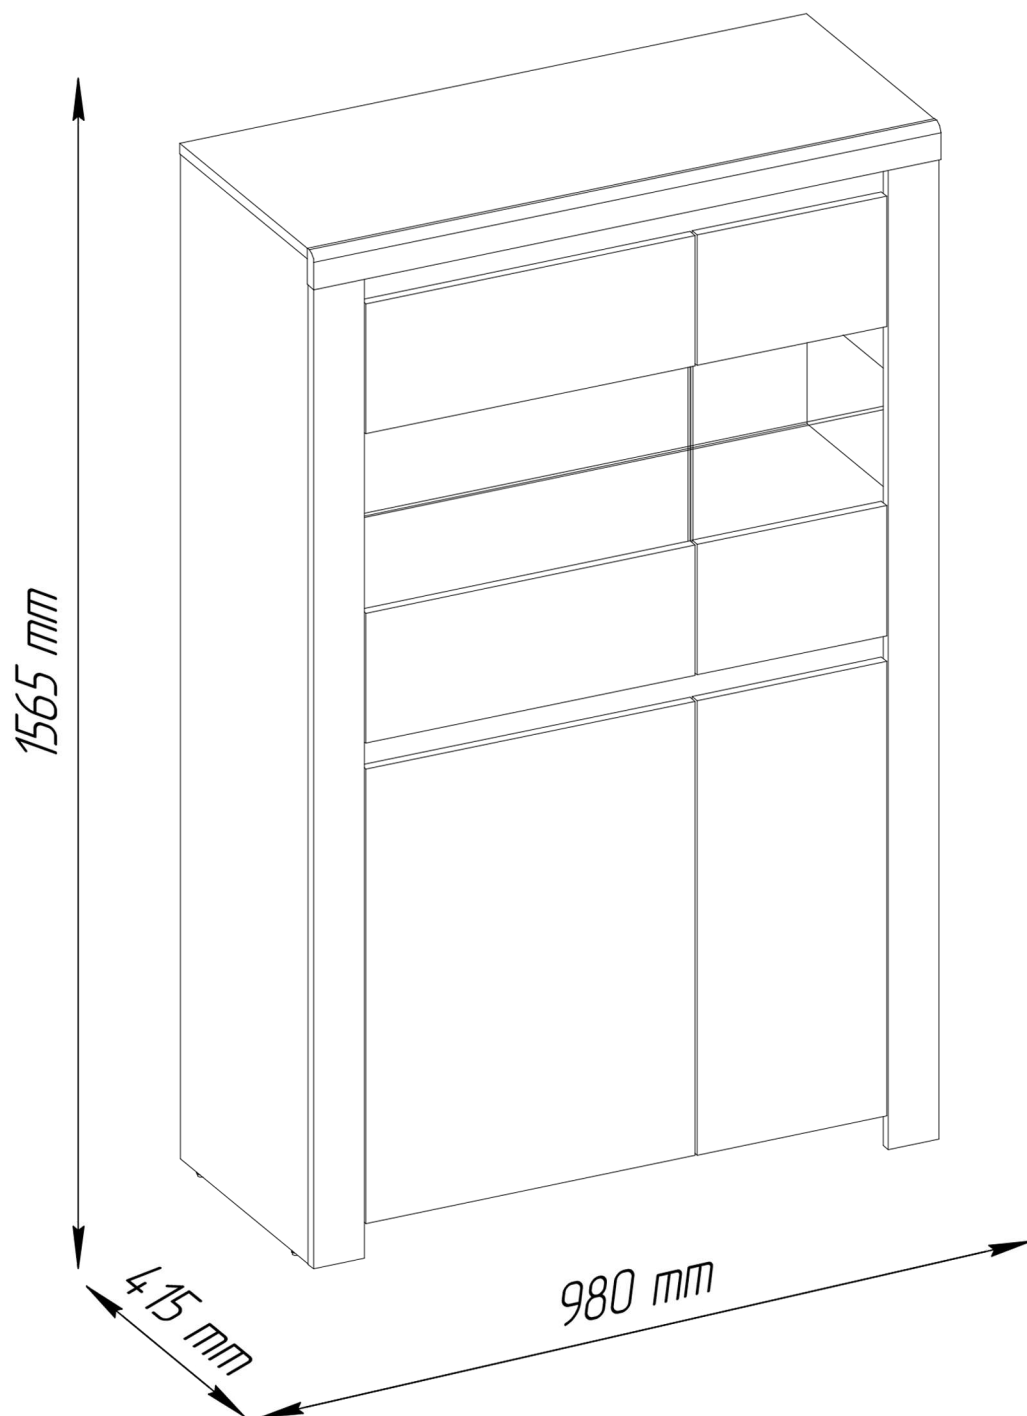

LINDY 2D2W

1	Rozměr				Kód	Baliček
	2	3	4	5		
1	980	399	16	1	1029	1/3
2	1544	399	16	1	1003	1/3
3	1544	399	16	1	1004	1/3
4	946	379	16	1	1005	1/3
5	250	50	16	1	1008	1/3
6	946	379	16	1	1030	1/3
7	946	378	16	1	N/A	1/3
8	946	378	16	1	N/A	1/3
9	946	65	16	1	1025	1/3
10	646	65	16	1	1039	1/3
11	960	431	3	1	1031_v	1/3
12	960	324	3	1	N/A	1/3
13	960	401	3	1	N/A	1/3
14	960	342	3	1	N/A	1/3
15	516	202	16	1	1001/3001	1/3
16	516	202	16	1	1002/3002	1/3
17	298	202	16	1	1013/3003	2/3
18	298	202	16	1	1014/3004	2/3
19	699	298	16	1	1015/3005	2/3
20	699	516	16	1	1016/3006	2/3
21	1507	82	16	1	1017/3007	1/3
22	1507	82	16	1	1017/3008	1/3
23	982	56	19	1	1018/3009	1/3
24	945	370	6	1	Glass	3/3
25	335	513	4	1	Glass	3/3
26	335	295	4	1	Glass	3/3

2

3

5

6

7

8